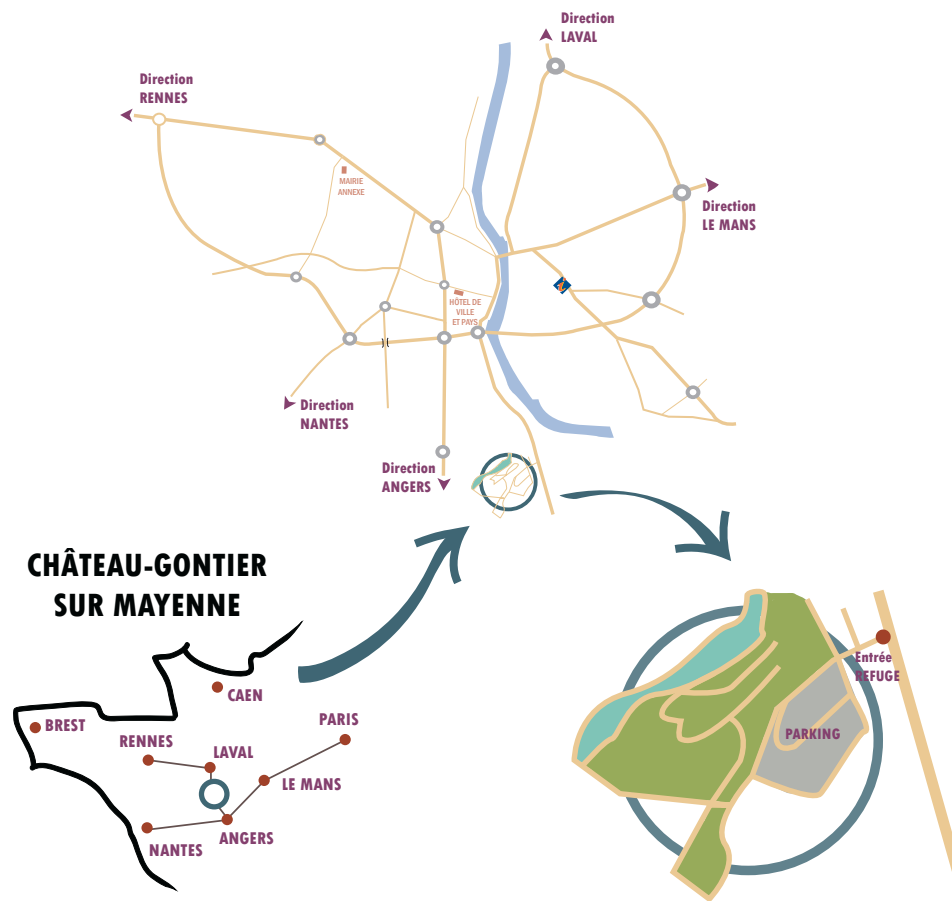

ACCÈS AU FESTIVAL

PARTENAIRES

11e festival BD

Il était une fois
au Pays de Château-Gontier...